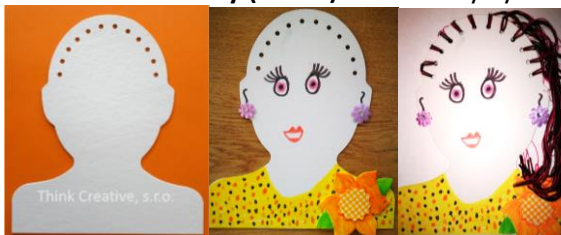

5408 - Hlava s vlasy (28 cm) - kartonový výřez – 16 Kč