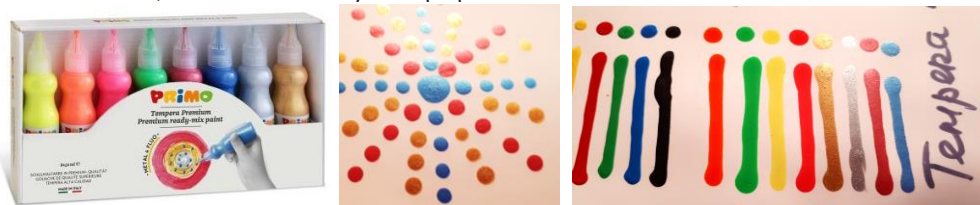

5810 - Temperové 3D barvy PRIMO FLUO+METAL, sada 8 x 50 ml, box – 279 Kč

Velmi vhodné na tečkovou metodu malování kamínků či dřevěných amuletů, na etno motivy a na malování čárek, vlnek atd. Vhodný úchop i pro menší děti.