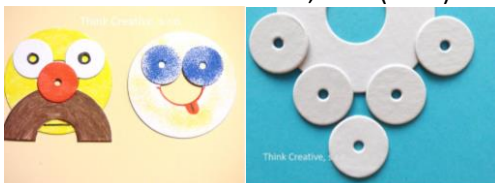

3238 - Kolečko s dírkou 3 cm (50ks) - kartonový výřez- 35 Kč

5313 - Kolečko s dírkou 3,5 cm (50ks) - kartonový výřez – 65 Kč