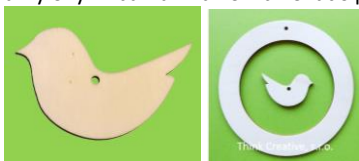

4299 - Ptáček (9 cm) - dřevěný výřez – 15 Kč

Drobný ptáček vhodný na ozdobení jarních větviček nebo jako přívěšek. Ideálně dozdobit fixy decor peny nebo akrylovými barvami a kombinovat s peřím (vše na našem eshopu).