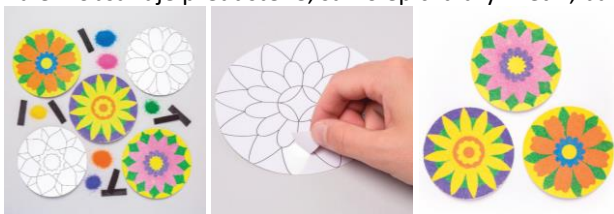

5562 - Květiny k dozdobení pískem s magnetem (6 ks) – 160 Kč

Balení obsahuje předtištěné, samolepící tvary květin, barevný písek a magnetky.