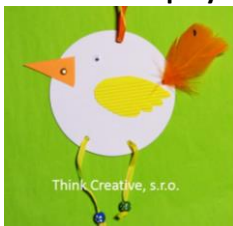

00510 - Motýl (17 cm) - kartonový výřez - 8 Kč

00663 - Štěně (23 cm) - kartonový výřez – 13,50 Kč

00662 - Kotě (25 cm) - kartonový výřez – 13,50 Kč

1870 - Strom (29 cm) – kartonový výřez – 15 Kč

00724 - Kruh plný 5 dírek (13 cm) - kartonový výřez – 6,50 Kč