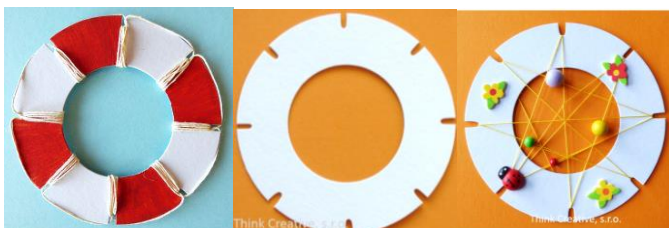

4647 - Prošívací šaty 22 cm - kartonový výřez – 14 Kč

00705 - Kruh se zářezy 15 cm (10ks) - kartonový výřez – 70 Kč

00759 - Kruh se zářezy 15 cm (1ks) - kartonový výřez – 7,50 Kč

00697 - Hlava koně (40 cm) - kartonový výřez – 25 Kč