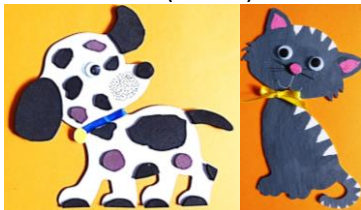

1870 - Strom (29 cm) – kartonový výřez – 15 Kč

00663 - Štěně (23 cm) - kartonový výřez – 13,50 Kč

00662 - Kotě (25 cm) - kartonový výřez – 13,50 Kč