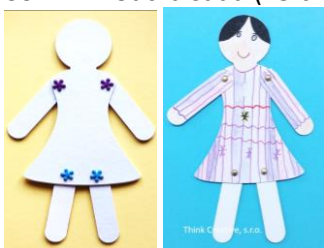

00715 - Loutka s nýtky (25 cm) - 1 ks - kartonový výřez – 16 Kč

00721 - Loutka sada (25 cm) - 10 ks - šablona - kartonový výřez – 150 Kč

00158 - Medaile k dotvoření - (10 ks) - kartonový výřez – 55 Kč

00722 - Kruh malý se 2 dírkami (15 ks) - kartonový výřez – 30 Kč