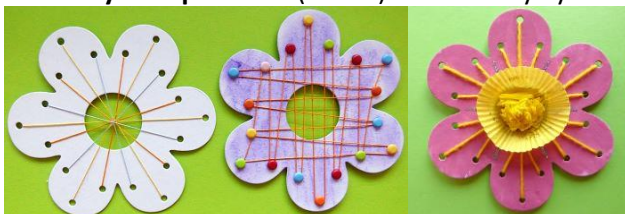

00698 - Lapač snů (24 cm) - kartonový výřez – 18 Kč

4401 - Ptáček k dotvoření (15 cm) - kartonový výřez – 9 Kč

00508 - Květina velká (19 cm) - kartonový výřez- 8,50 Kč

3010 - Kytička prošívací (16 cm) – kartonový výřez - 12 Kč