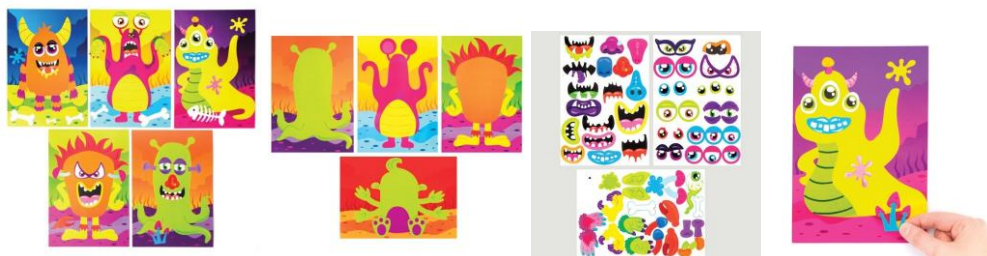

4545 - Příšerky k dotvoření (8 ks) – 135 Kč

Vytvořte si vlastní příšerku. Sada obsahuje 8 předkreslených příšerek a samolepky k jejich dotvoření. Samolepky jsou přemístitelné.