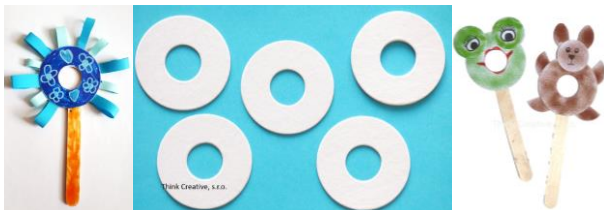

00765 - Kruh malý na bambulky (20 ks) - kartonový výřez – 40 Kč