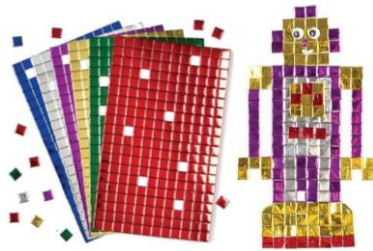

Sady a šablony z písku – samolepící podklad

2635 - Tropické ryby na dotvoření pískem (5 různých vzorů) – 140 Kč

Balení obsahuje předtištěné, samolepící tvary tropických rybek, barevný písek a magnetky.

5546 - Hmyz k dozdobení pískem (6ks) – 150 Kč